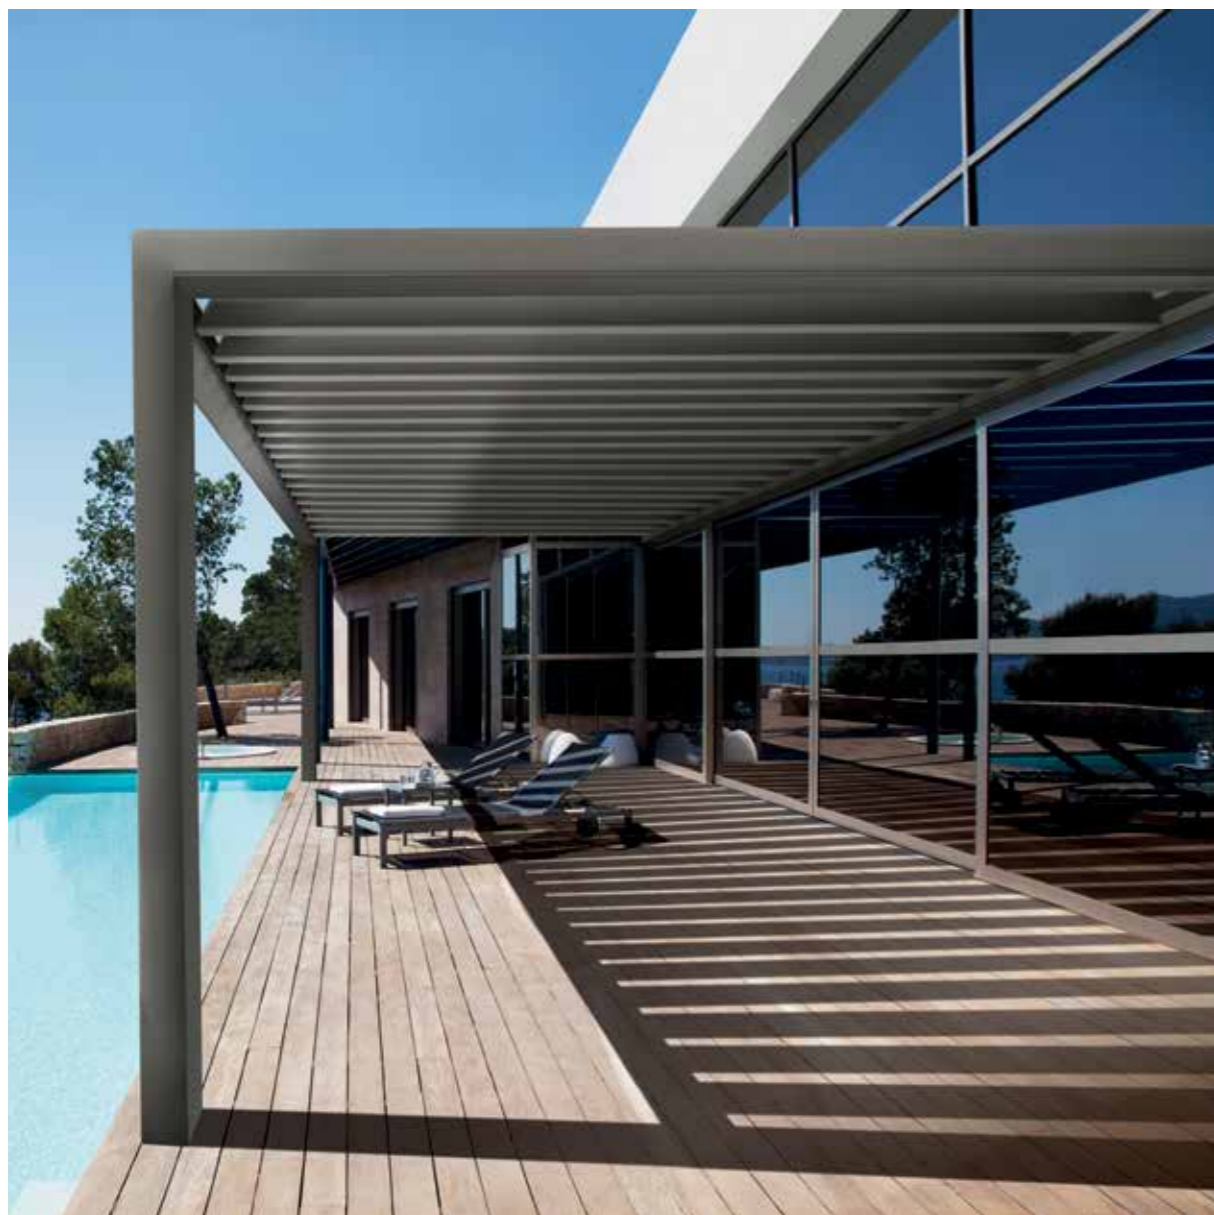

PERGOLA

SISTEM BIOCLIMATIC PERGOLA CU LAMELE ROTATIVE

SISTEM PERGOLA CU LAMELE FIXE

EXALCO[®]
ALUMINIUM SYSTEMS

EXALCO Bioclimatic Pergola

SISTEM BIOCLIMATIC PERGOLA CU LAMELE ROTATIVE

EXALCO PERGOLA oferă un sistem pentru umbrire, cu lamele rotative. Este un sistem integral din aluminiu, care realizează un acoperiș etanș la apă odată ce lamelele de umbrire sunt așezate pe poziția "închis". Apa pluvială este drenată de-a lungul unui jgheab ascuns și evacuată prin interiorul montanților. Sistemul este extrem de rezistent la acțiunea zăpezii și vă permite să vă bucurați de experiența în aer liber pe tot parcursul anului, indiferent de condițiile meteorologice.

Designul său modern în combinație cu absența conexiunilor vizibile și posibilitatea de a alege dintr-o varietate de culori, oferă o estetică minimalistă și îl face ideal pentru utilizarea în spațiile exterioare și semiexterior din case, hoteluri, restaurante și cafenele.