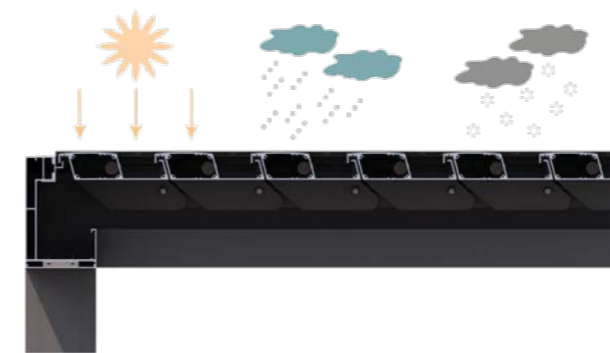

Caracteristicile principale ale sistemului

- Mecanisme ascunse de acționare, cu operare silențioasă, îmbinări și elemente de suport ascunse.
- Pergola include un sistem complet de drenaj al apei.
- Posibilitatea rotirii lamelelor la unghiuri de la 0° la 120° este menită să creeze o atmosferă confortabilă în toate anotimpurile, asigură iluminarea naturală și ventilația ideală, folosind un senzor simplu de comandă și control pentru protecție la ploaie, vânt și zăpadă.
- Posibilitatea de a alege între lamele standard sau lamele prevăzute cu iluminare cu LED-uri, finisajele disponibile fiind din întreaga gamă de culori RAL sau de imitație de lemn.
- Necesită activități minime de întreținere, datorită proprietăților excelente ale aluminiului din care este realizat sistemul.
- Părțile laterale ale sistemului PERGOLA pot fi prevăzute cu pereți mobili din sticlă, pentru asigurarea unei protecții suplimentare.
- Este un sistem ideal pentru utilizare în spații exterioare și semi-exterioare în aplicații rezidențiale, hoteliere, spații comerciale sau alte diverse domenii.

Posibilitatea rotirii lamelor la unghiuri de la 0° la 120° permite utilizarea pergolei indiferent de condițiile atmosferice

0°

Acoperișul rămâne închis, oferind protecție completă la intemperii

5°

Permite ventilarea suprafeței acoperite chiar și în condiții de ploaie sau ninsoare.

45°

Permite intrarea luminii solare și controlul asupra nivelului de iluminare.

90°

Permite utilizarea integrală a luminii solare.

120°

Deschiderea completă a lamelor permite utilizarea luminii solare chiar și în perioada crepusculară.