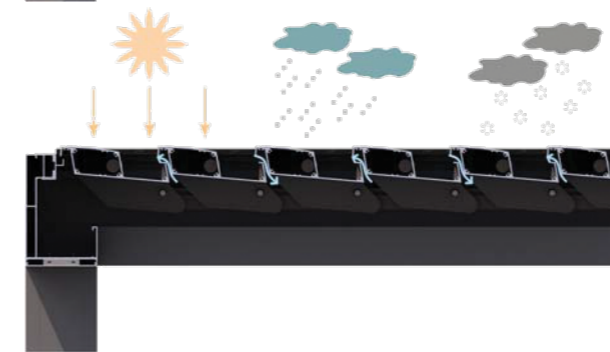

Caracteristicile principale ale sistemului

- Mecanisme ascunse de acționare, cu operare silențioasă, îmbinări și elemente de suport ascunse.
- Pergola include un sistem complet de drenaj al apei.
- Posibilitatea rotirii lamelelor la unghiuri de la 0° la 120° este menită să creeze o atmosferă confortabilă în toate anotimpurile, asigură iluminarea naturală și ventilația ideală, folosind un senzor simplu de comandă și control pentru protecție la ploaie, vânt și zăpadă.
- Posibilitatea de a alege între lamele standard sau lamele prevăzute cu iluminare cu LED-uri, finisajele disponibile fiind din întreaga gamă de culori RAL sau de imitație de lemn.
- Necesită activități minime de întreținere, datorită proprietăților excelente ale aluminiului din care este realizat sistemul.
- Părțile laterale ale sistemului PERGOLA pot fi prevăzute cu pereți mobili din sticlă, pentru asigurarea unei protecții suplimentare.
- Este un sistem ideal pentru utilizare în spații exterioare și semi-exterioare în aplicații rezidențiale, hoteliere, spații comerciale sau alte diverse domenii.

Posibilitatea rotirii lamelor la unghiuri de la 0° la 120° permite utilizarea pergolei indiferent de condițiile atmosferice

0°

Acoperișul rămâne închis, oferind protecție completă la intemperii

5°

Permite ventilarea suprafeței acoperite chiar și în condiții de ploaie sau ninsoare.