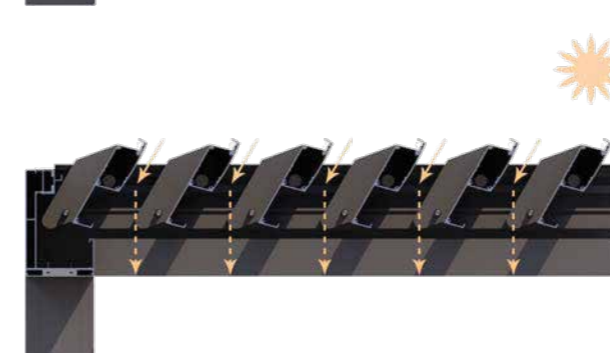

Posibilitatea rotirii lamelor la unghiuri de la 0° la 120° permite utilizarea pergolei indiferent de condițiile atmosferice

0°

Acoperișul rămâne închis, oferind protecție completă la intemperii

5°

Permite ventilarea suprafeței acoperite chiar și în condiții de ploaie sau ninsoare.

45°

Permite intrarea luminii solare și controlul asupra nivelului de iluminare.

90°

Permite utilizarea integrală a luminii solare.

120°

Deschiderea completă a lamelor permite utilizarea luminii solare chiar și în perioada crepusculară.