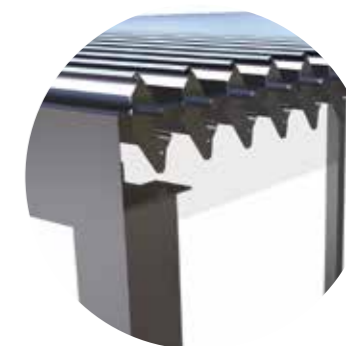

PERGOLA

SISTEM BIOCLIMATIC PERGOLA CU LAMELE ROTATIVE

SISTEM PERGOLA CU LAMELE FIXE

EXALCO[®]
ALUMINIUM SYSTEMS

EXALCO Bioclimatic Pergola

SISTEM BIOCLIMATIC PERGOLA CU LAMELE ROTATIVE

EXALCO PERGOLA oferă un sistem pentru umbrire, cu lamele rotative. Este un sistem integral din aluminiu, care realizează un acoperiș etanș la apă odată ce lamelele de umbrire sunt așezate pe poziția "închis". Apa pluvială este drenată de-a lungul unui jgheab ascuns și evacuată prin interiorul montanților. Sistemul este extrem de rezistent la acțiunea zăpezii și vă permite să vă bucurați de experiența în aer liber pe tot parcursul anului, indiferent de condițiile meteorologice.

Detalii Tehnice

- Traverse din aluminiu, cu dimensiuni de 185x120 mm
- Lamele din aluminiu, cu dimensiuni de 185x46 mm
- Coloane din aluminiu, cu dimensiuni de 120x120 mm
- Sistemul pergola beneficiază de 5 ani garanție de bună funcționare

Dimensiuni maxime - TRAVERSA 6M
- LAMELA: 4.5M*

*fără încărcare cu zăpadă

Lungimea maximă în cazul încărcării cu zăpadă este de 4m.
În fiecare ansamblu lamelele trebuie să se miște simultan.
Pentru utilizarea unui al doilea sistem de acționare motorizat
Se va utiliza profilul separator "T".

EXALCO Fixed Pergola

SISTEM PERGOLA CU LAMELE FIXE

EXALCO Fixed Pergola este un sistem de umbrire polimorf cu lamele fixe, realizat în întregime din aluminiu, care permite circulația continuă a aerului.