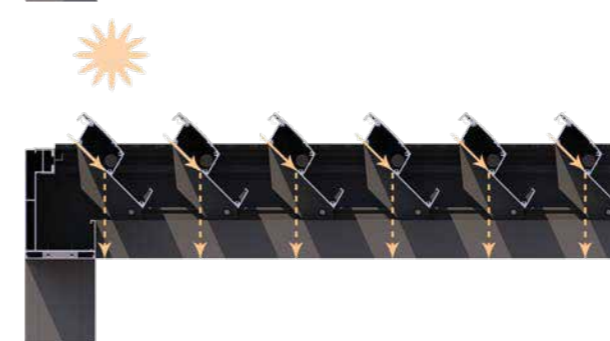

Posibilitatea rotirii lamelor la unghiuri de la 0° la 120° permite utilizarea pergolei indiferent de condițiile atmosferice

0°

Acoperișul rămâne închis, oferind protecție completă la intemperii

5°

Permite ventilarea suprafeței acoperite chiar și în condiții de ploaie sau ninsoare.

45°

Permite intrarea luminii solare și controlul asupra nivelului de iluminare.

90°

Permite utilizarea integrală a luminii solare.

120°

Deschiderea completă a lamelor permite utilizarea luminii solare chiar și în perioada crepusculară.