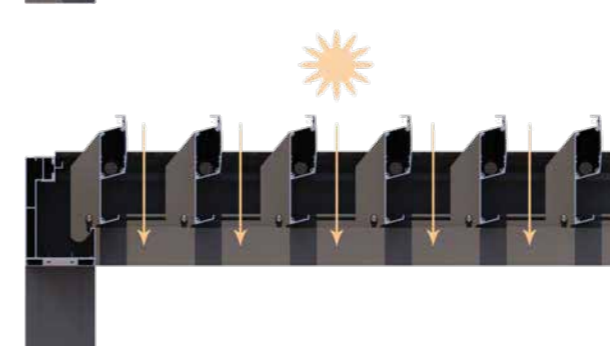

Posibilitatea rotirii lamelor la unghiuri de la 0° la 120° permite utilizarea pergolei indiferent de condițiile atmosferice

0°

Acoperișul rămâne închis, oferind protecție completă la intemperii

5°

Permite ventilarea suprafeței acoperite chiar și în condiții de ploaie sau ninsoare.

45°

Permite intrarea luminii solare și controlul asupra nivelului de iluminare.

90°

Permite utilizarea integrală a luminii solare.

120°

Deschiderea completă a lamelor permite utilizarea luminii solare chiar și în perioada crepusculară.