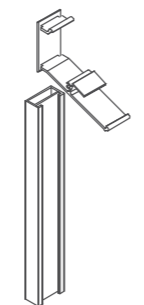

EXALCO[®]
ALUMINIUM SYSTEMS

www.exalco.ro

EXALCO[®]
ALUMINIUM SYSTEMS

Albio Solar 100

SISTEM DE UMBRIRE CU LAMELE FIXE & REGLABILE

Albio Solar 100 este un sistem complet pentru umbrire, utilizat pentru clădiri, care folosește profile de aluminiu în formă eliptică închisă. Dispunerea acestora poate fi verticală, orizontală sau în consolă. Sistemul este compatibil cu toate sistemele de fațadă Exalco, oferind o mare flexibilitate de design.

SOLAR 100

SOLAR 200

Albio Solar 200

SISTEM DE UMBRIRE CU LAMELE FIXE

Albio Solar 200 este un sistem complet pentru umbrire utilizat pentru clădiri, care folosește profile de aluminiu în formă lamelară curbă sau frântă. Dispunerea lamelelor poate fi verticală, orizontală sau fixate în consolă, iar instalarea poate fi interioară sau exterioară. Sistemul este compatibil cu toate variantele de fațadă Exalco, oferind o mare flexibilitate de design.