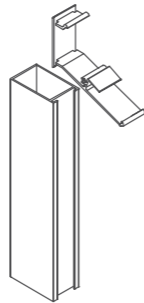

EXALCO[®]
ALUMINIUM SYSTEMS

www.exalco.ro

EXALCO[®]
ALUMINIUM SYSTEMS

Albio Solar 100

SISTEM DE UMBRIRE CU LAMELE FIXE & REGLABILE

Albio Solar 100 este un sistem complet pentru umbrire, utilizat pentru clădiri, care folosește profile de aluminiu în formă eliptică închisă. Dispunerea acestora poate fi verticală, orizontală sau în consolă. Sistemul este compatibil cu toate sistemele de fațadă Exalco, oferind o mare flexibilitate de design.

SOLAR 100

SOLAR 200

Albio Solar 200

SISTEM DE UMBRIRE CU LAMELE FIXE

Albio Solar 200 este un sistem complet pentru umbrire utilizat pentru clădiri, care folosește profile de aluminiu în formă lamelară curbă sau frântă. Dispunerea lamelelor poate fi verticală, orizontală sau fixate în consolă, iar instalarea poate fi interioară sau exterioară. Sistemul este compatibil cu toate variantele de fațadă Exalco, oferind o mare flexibilitate de design.