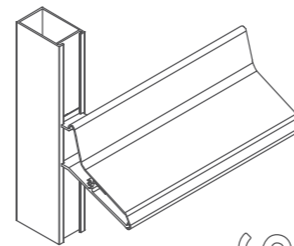

EXALCO[®]
ALUMINIUM SYSTEMS

www.exalco.ro

EXALCO[®]
ALUMINIUM SYSTEMS

Albio Solar 100

SISTEM DE UMBRIRE CU LAMELE FIXE & REGLABILE

Albio Solar 100 este un sistem complet pentru umbrire, utilizat pentru clădiri, care folosește profile de aluminiu în formă eliptică închisă. Dispunerea acestora poate fi verticală, orizontală sau în consolă. Sistemul este compatibil cu toate sistemele de fațadă Exalco, oferind o mare flexibilitate de design.

SOLAR 100

SOLAR 200

Albio Solar 200

SISTEM DE UMBRIRE CU LAMELE FIXE

Albio Solar 200 este un sistem complet pentru umbrire utilizat pentru clădiri, care folosește profile de aluminiu în formă lamelară curbă sau frântă. Dispunerea lamelelor poate fi verticală, orizontală sau fixate în consolă, iar instalarea poate fi interioară sau exterioară. Sistemul este compatibil cu toate variantele de fațadă Exalco, oferind o mare flexibilitate de design.