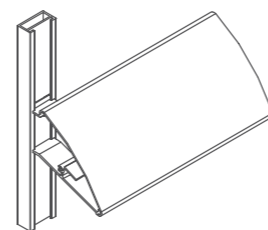

EXALCO[®]
ALUMINIUM SYSTEMS

www.exalco.ro

EXALCO[®]
ALUMINIUM SYSTEMS

Albio Solar 100

SISTEM DE UMBRIRE CU LAMELE FIXE & REGLABILE

Albio Solar 100 este un sistem complet pentru umbrire, utilizat pentru clădiri, care folosește profile de aluminiu în formă eliptică închisă. Dispunerea acestora poate fi verticală, orizontală sau în consolă. Sistemul este compatibil cu toate sistemele de fațadă Exalco, oferind o mare flexibilitate de design.

SOLAR 100

SOLAR 200

Albio Solar 200

SISTEM DE UMBRIRE CU LAMELE FIXE

Albio Solar 200 este un sistem complet pentru umbrire utilizat pentru clădiri, care folosește profile de aluminiu în formă lamelară curbă sau frântă. Dispunerea lamelelor poate fi verticală, orizontală sau fixate în consolă, iar instalarea poate fi interioară sau exterioară. Sistemul este compatibil cu toate variantele de fațadă Exalco, oferind o mare flexibilitate de design.