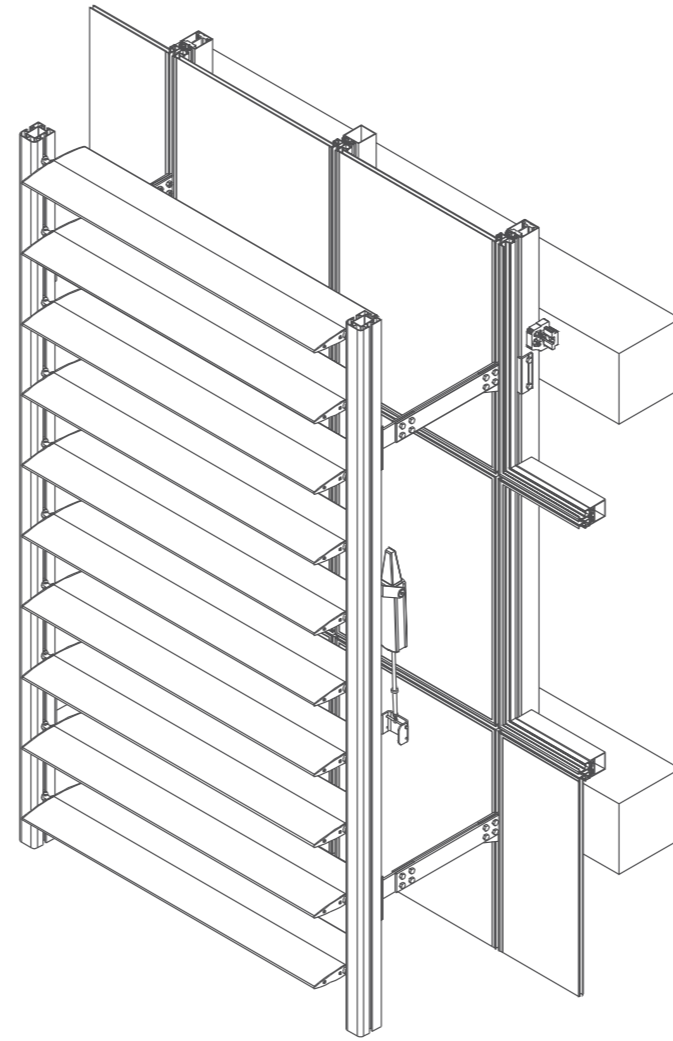

EXALCO[®]
ALUMINIUM SYSTEMS

www.exalco.ro

EXALCO[®]
ALUMINIUM SYSTEMS

Albio Solar 100

SISTEM DE UMBRIRE CU LAMELE FIXE & REGLABILE

Albio Solar 100 este un sistem complet pentru umbrire, utilizat pentru clădiri, care folosește profile de aluminiu în formă eliptică închisă. Dispunerea acestora poate fi verticală, orizontală sau în consolă. Sistemul este compatibil cu toate sistemele de fațadă Exalco, oferind o mare flexibilitate de design.

SOLAR 100

SOLAR 200

Albio Solar 200

SISTEM DE UMBRIRE CU LAMELE FIXE

Albio Solar 200 este un sistem complet pentru umbrire utilizat pentru clădiri, care folosește profile de aluminiu în formă lamelară curbă sau frântă. Dispunerea lamelelor poate fi verticală, orizontală sau fixate în consolă, iar instalarea poate fi interioară sau exterioară. Sistemul este compatibil cu toate variantele de fațadă Exalco, oferind o mare flexibilitate de design.