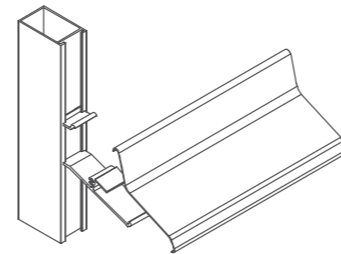

EXALCO[®]
ALUMINIUM SYSTEMS

www.exalco.ro

EXALCO[®]
ALUMINIUM SYSTEMS

Albio Solar 100

SISTEM DE UMBRIRE CU LAMELE FIXE & REGLABILE

Albio Solar 100 este un sistem complet pentru umbrire, utilizat pentru clădiri, care folosește profile de aluminiu în formă eliptică închisă. Dispunerea acestora poate fi verticală, orizontală sau în consolă. Sistemul este compatibil cu toate sistemele de fațadă Exalco, oferind o mare flexibilitate de design.

SOLAR 100

SOLAR 200

Albio Solar 200

SISTEM DE UMBRIRE CU LAMELE FIXE

Albio Solar 200 este un sistem complet pentru umbrire utilizat pentru clădiri, care folosește profile de aluminiu în formă lamelară curbă sau frântă. Dispunerea lamelelor poate fi verticală, orizontală sau fixate în consolă, iar instalarea poate fi interioară sau exterioară. Sistemul este compatibil cu toate variantele de fațadă Exalco, oferind o mare flexibilitate de design.