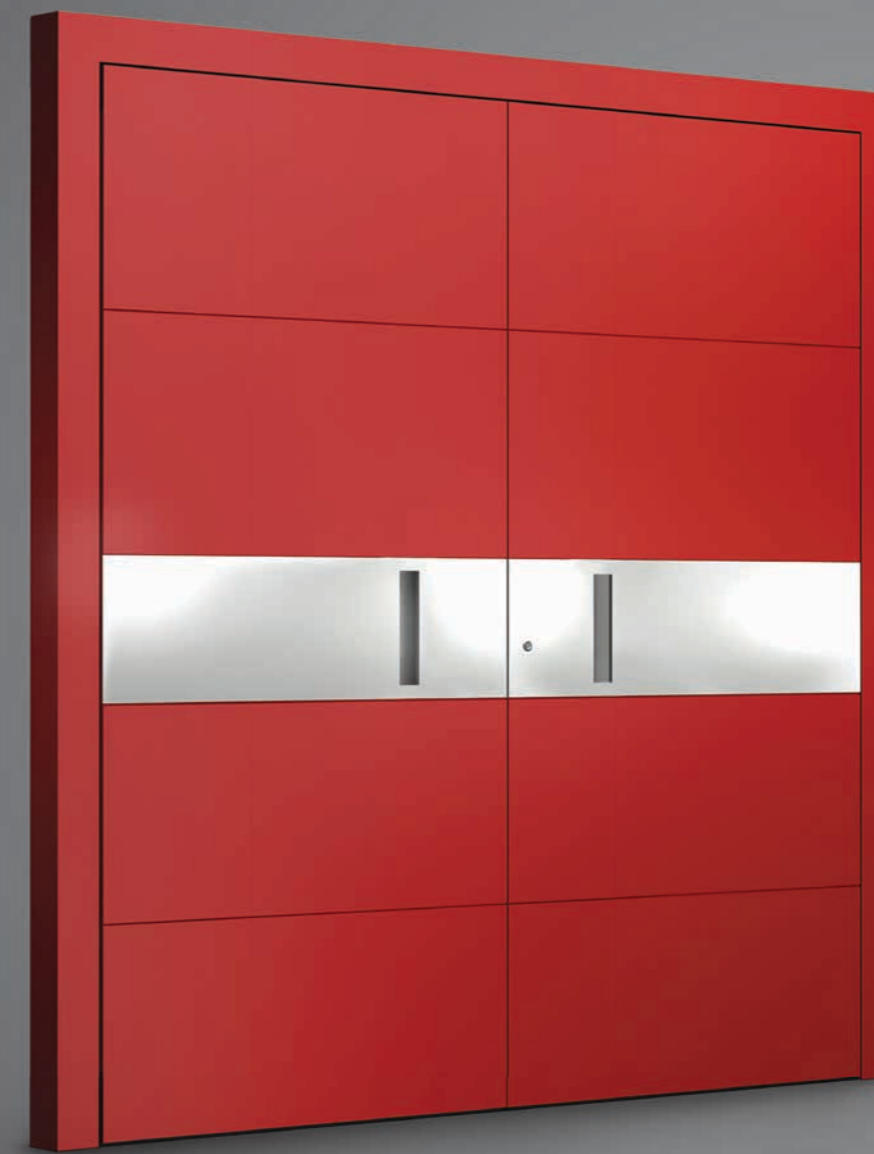

# Single & double Fixed side vents

Πόρτες μονές, διπλές, και με  
σταθερά πλαινά

Hidden handle / Κρυφή λαβή  
LED lighting / LED φωτισμός

**D\_44**

Μονή πόρτα με δύο σταθερά  
Single door with two fixed side vents